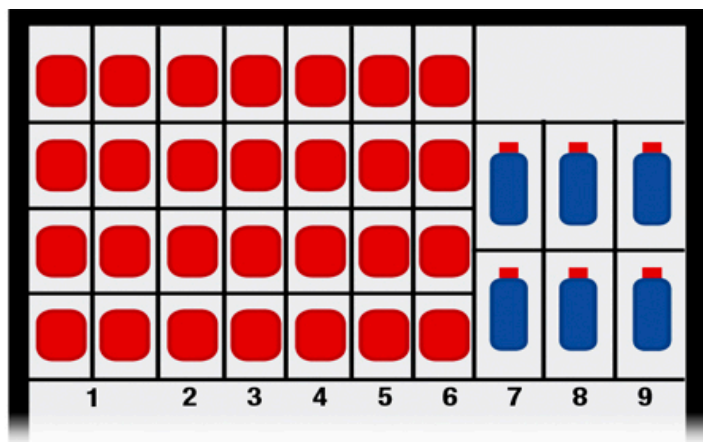

Descripción

Tecnologías muy avanzadas posibilidad de expender todo tipo de bebidas frías en todos los formatos de latas y botellas Nueva unidad de frío compacta Diseño interior con columnas fijas con capacidad optimizada Diseño e interfaz de usuario Atractivo y estética de gran impacto Amplio panel fotográfico Interfaz metálica de uso fácil con inserciones negras de policarbonato Compartimento con nueva distribución ergonómica Electrónica y Mantenimiento Electrónica de 16 bits con 4 mb de memoria Flash Eprom Gran pantalla gráfica con 20 caracteres para 10 líneas Recopilación de estadísticas con los estándares de EVA DTS Cajón de recogida desmontable para poder mover la máquina Acceso directo a las columnas para facilitar la carga

Pulsación directa

Nº de selecciones 9

Latas 6

Botellas en Pet 3

Capacidad máxima (Pet 0.5 L) 326
Capacidad máxima (Latas 0.33 L) 652

LATAS BOTELLAS

652

326