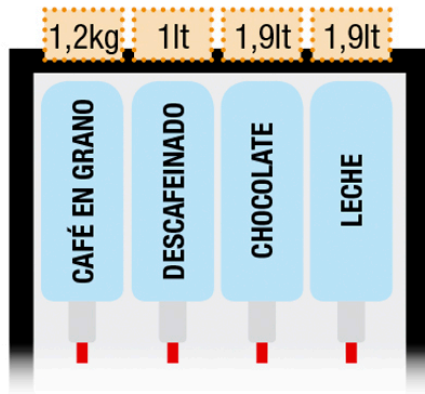

SOLISTA C5 EXPRES

Marca:

Código del producto: 962120

Disponibilidad: 2 - 3 Days

Peso: 42.00kg

Dimensiones: 75.00cm x 41.00cm x 56.00cm

Contactar para el precio:

Short Description

Diseño elegante con un marco cromado rodeando el área de selecciones Iluminación Led
en la etiquetas de selección Paneles laterales personalizables Tolla para granos de café
transparente

Electrónica de 16 bits con 4 mb de memoria Flash Eprom Gran pantalla gráfica de
128x64 pixeles con posibilidad de mostrar imágenes Configuración de la máquina a
traves del programa de gestión GIGA Código de colores de los componentes internos
principales para facilitar el mantenimiento.

Pulsación Directa

Vasos 170

Número de contenedores 5

Número de selecciones 8, 9

Paletinas 180

Product Gallery